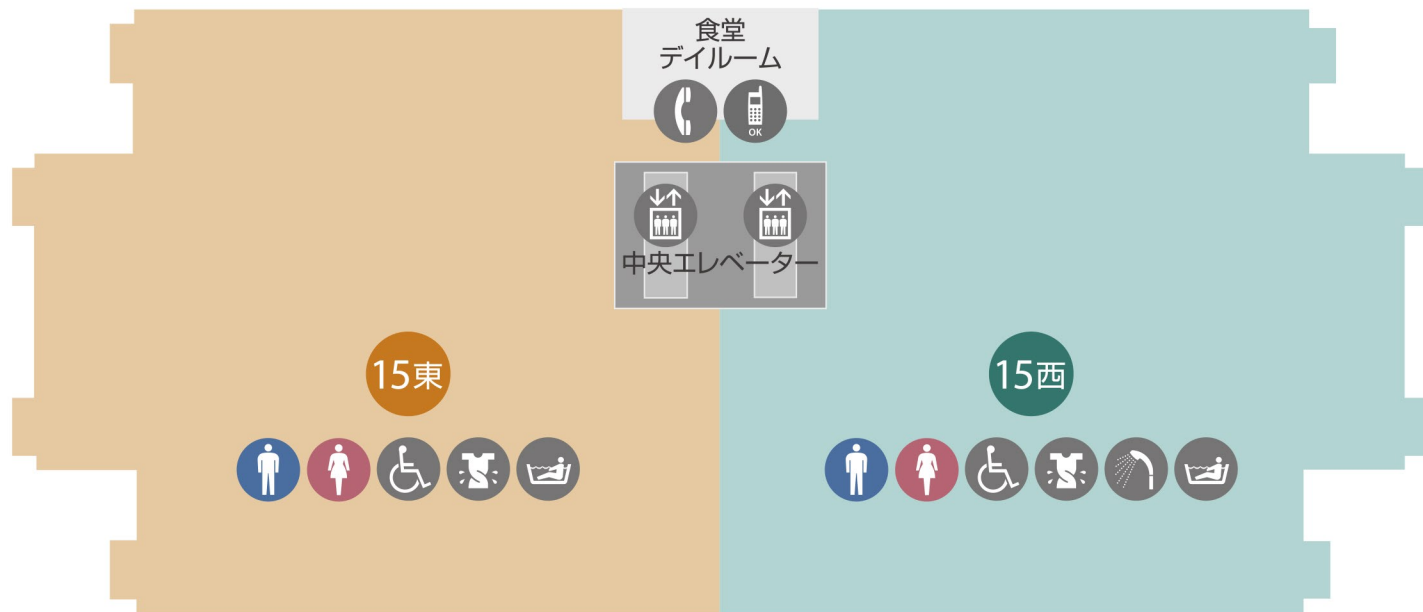

石神井川側

JR埼京線側

正面入口側

帝京大学板橋キャンパス側

## アイコンのご説明

   化粧室

 エレベーター

 携帯電話使用可能

 公衆電話

 浴槽

 洗濯機

 シャワー