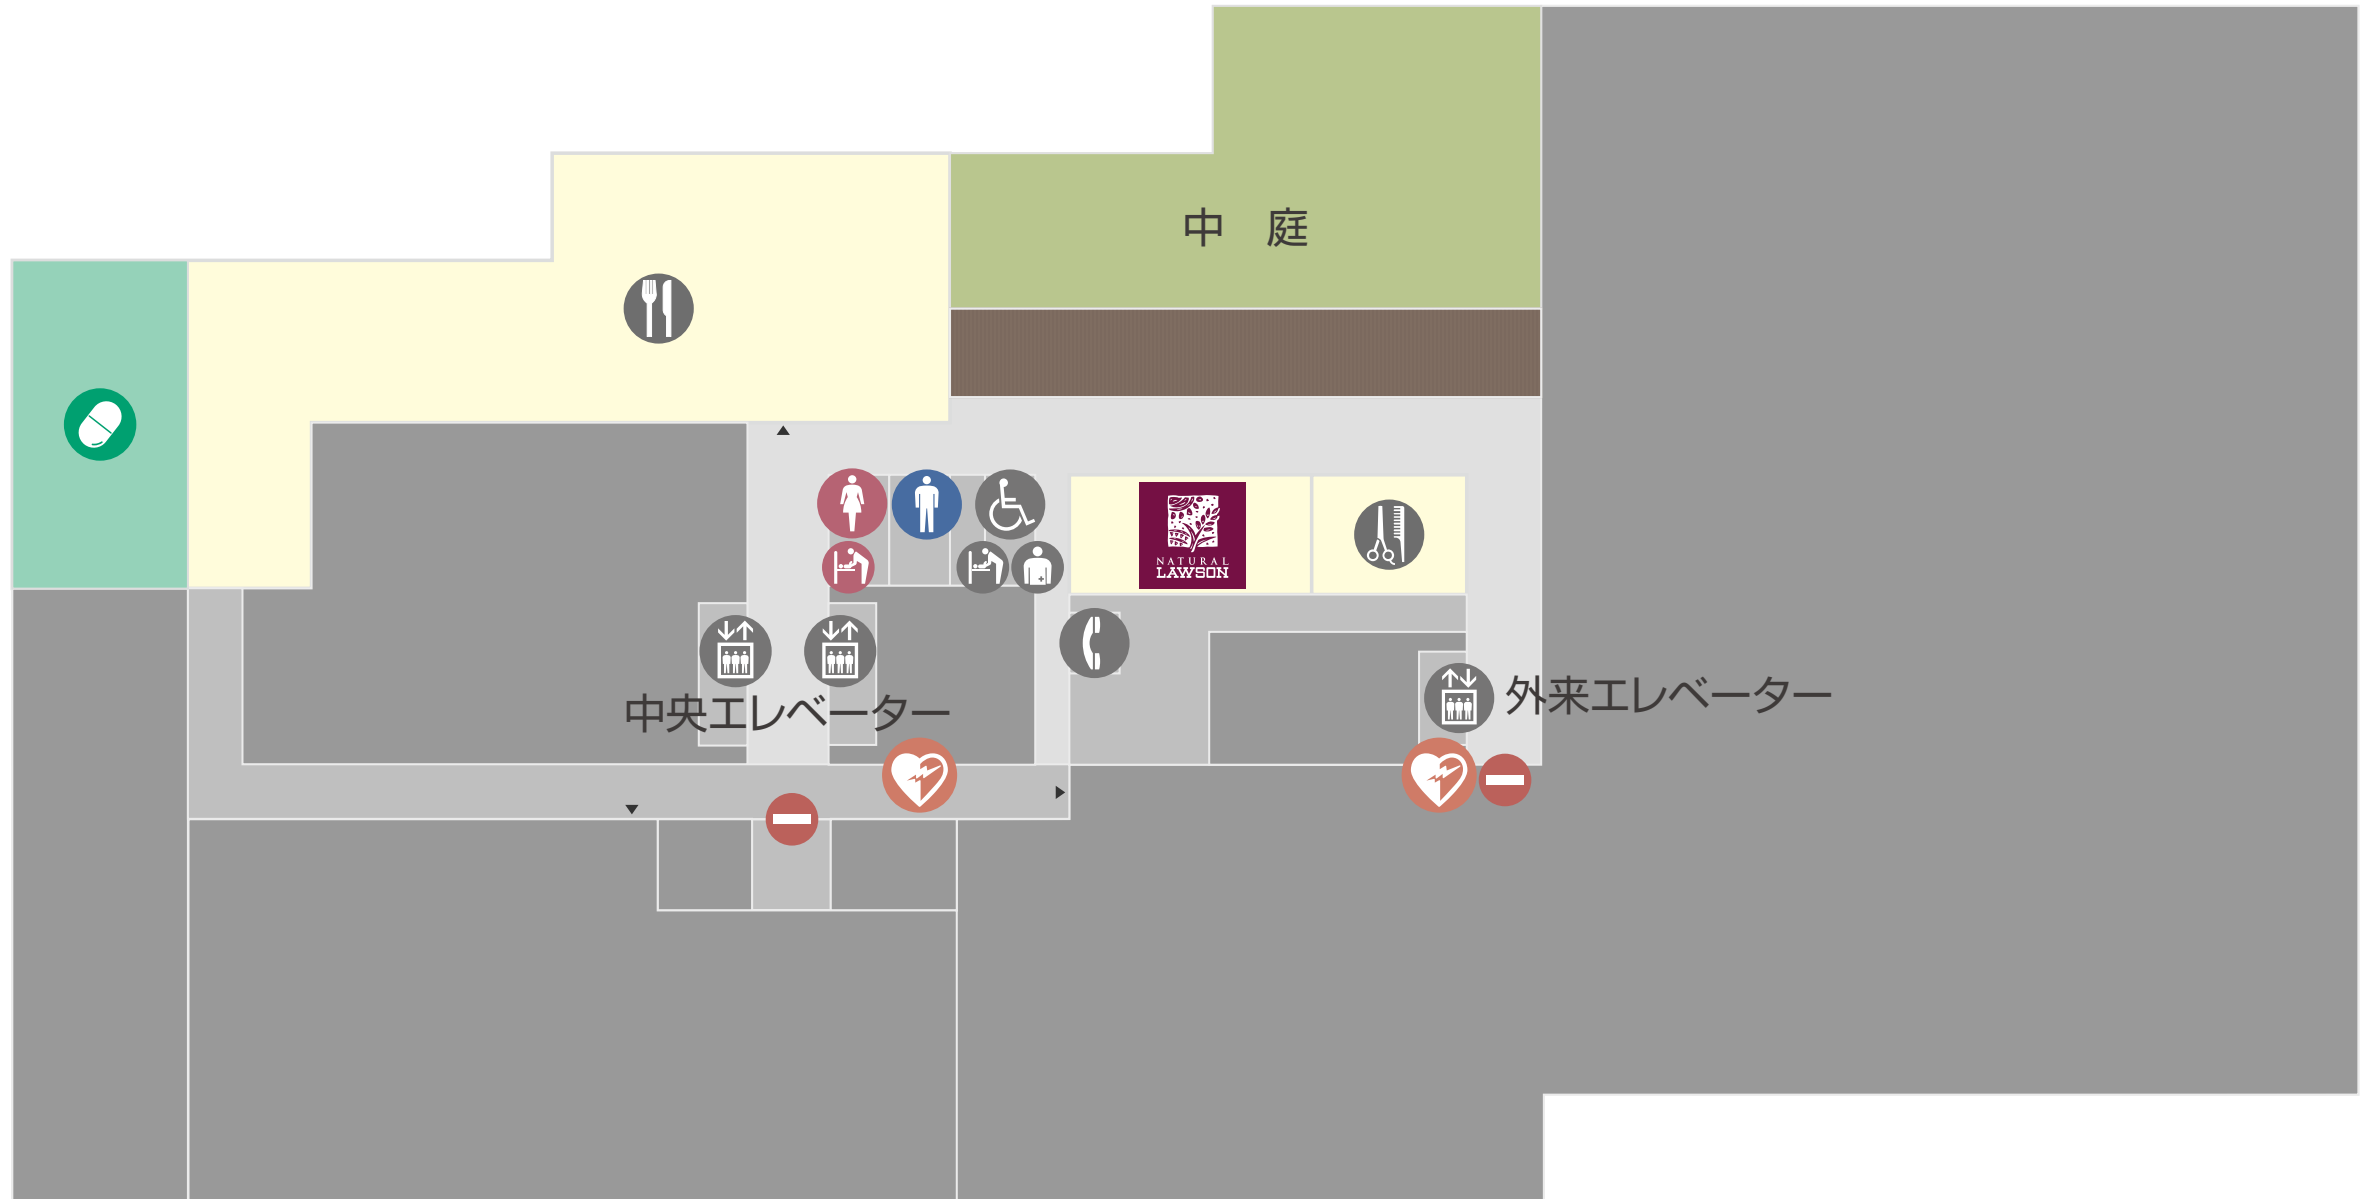

石神井川側

中庭

JR埼京線側

正面入口側

帝京大学板橋キャンパス側

ナチュラルローソン

展望レストラン

美容室
「ヘアーサロン こもれび」

臨床試験・治験統括センター

アイコンのご説明

化粧室

エレベーター

公衆電話

AED

Staff Only